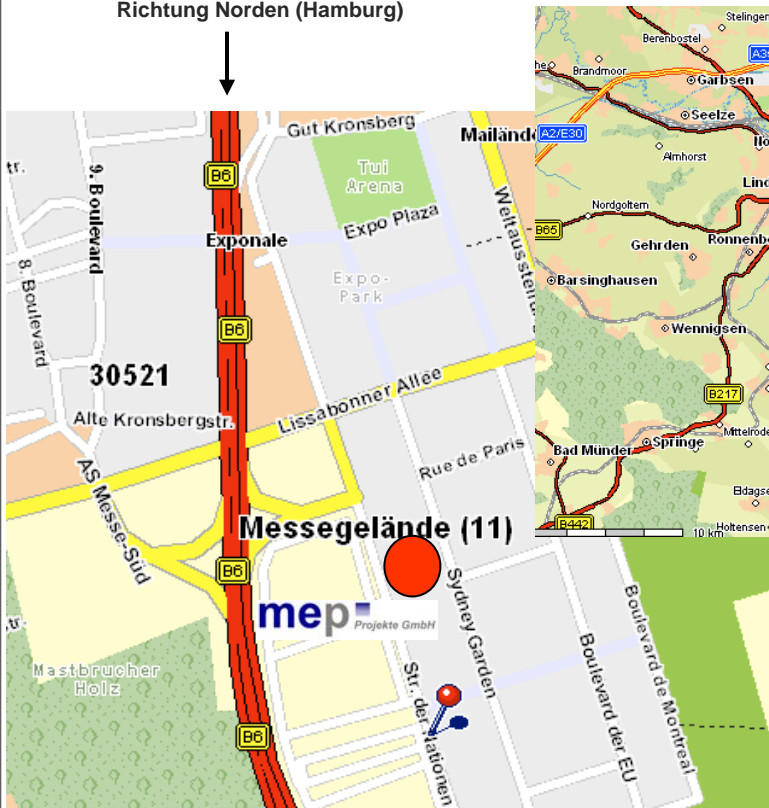

Mit dem Taxi: ca. 25 km, Fahrtzeit ca. **30 Minuten**, ca. **40 EUR**

Mit S-Bahn: Linie S4 oder S5 bis Hauptbahnhof, umsteigen in U1 oder U2 (Richtung Messe/Sarstedt) bis Haltestelle Aegidientorplatz, umsteigen in Linie U6 oder U16 (Richtung Messe Ost/Expo) bis Endhaltestelle

Messe Ost, dann Fußweg 2 Minuten

Fahrtzeit ca. **45 Minuten**, ca. **5 EUR**

BAHN Hauptbahnhof Hannover

Mit dem Taxi: ca. 12 km, Fahrtzeit ca. **20 Minuten**, ca. **25 EUR**

Mit U-Bahn: U1 oder U2 (Richtung Messe/Sarstedt) bis Haltestelle Aegidientorplatz, umsteigen in Linie U6 oder U16 (Richtung Messe Ost/Expo) bis Endhaltestelle **Messe Ost**, dann Fußweg 2 Minuten

Fahrtzeit ca. **20 Minuten**, ca. **2 EUR**

Von Hannover Zentrum
Von der A2 (Dortmund-Berlin) / Von der A7 aus
Richtung Norden (Hamburg)

PKW Navigationssystem-Eingabe:
Hannover / Straße der Nationen 5

Vom BAB Kreuz Hannover-Süd /
Von der A7 aus Richtung Süden
(Kassel/Hildesheim)